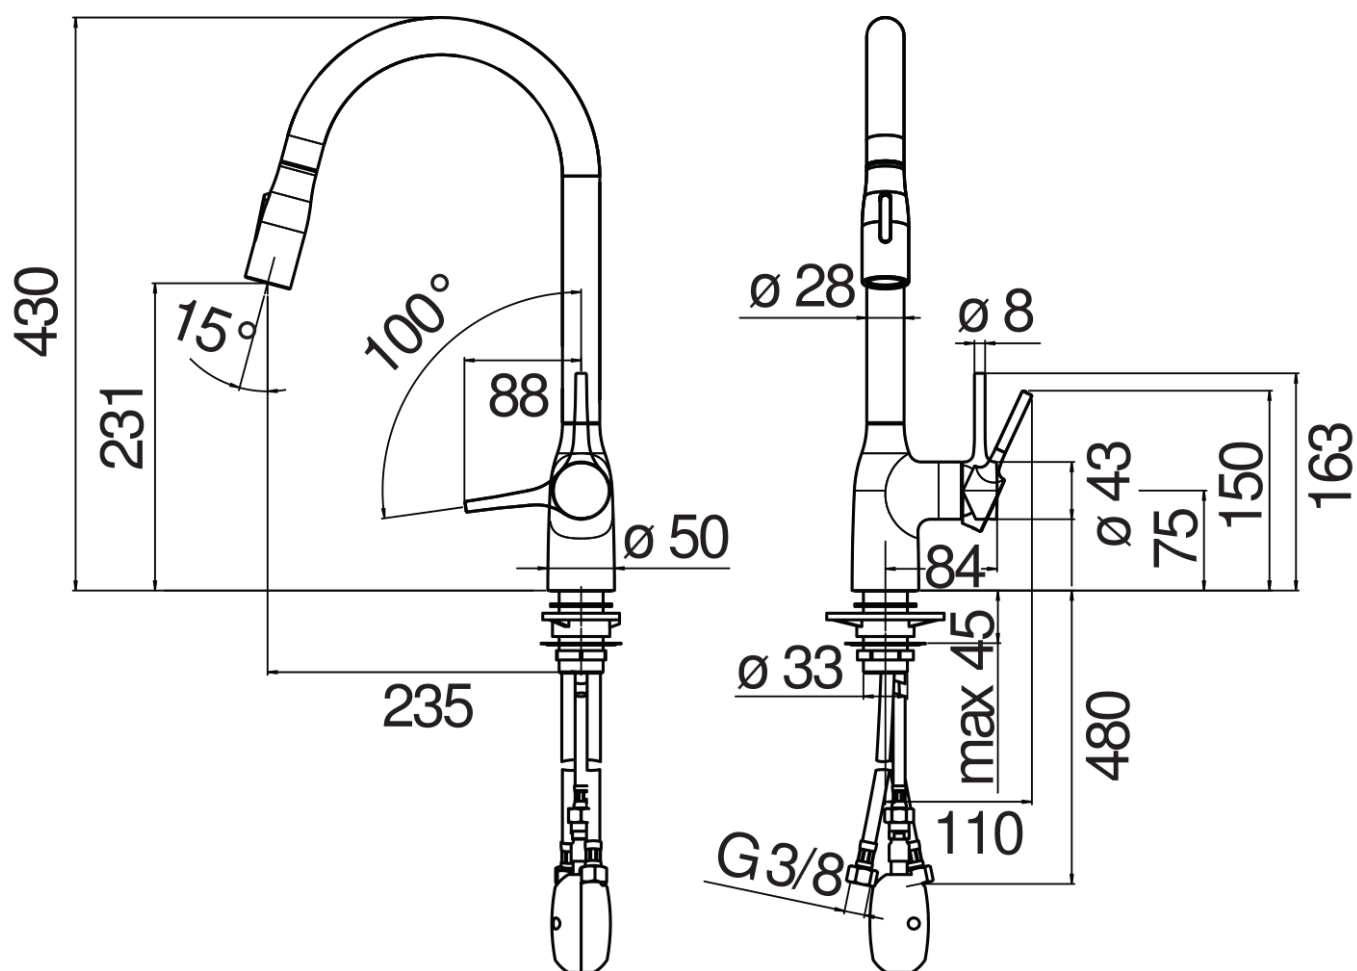

SPECIFICHE

Monocomando

Chrome

Bocca girevole 180° (adattabile 120° o 360°)

Doccetta a 2 getti estraibile

Flessibili inox ø 3/8"

Limitatore di portata con freno al 50%

Imballo: 56,5 x 29 x 7,1 cm / 0,01163 m³ / 2,97 kg

DIAGRAMMA DI PORTATA: ACQUA CALDA/FREDDA

DIAGRAMMA DI PORTATA: ACQUA MISCELATA