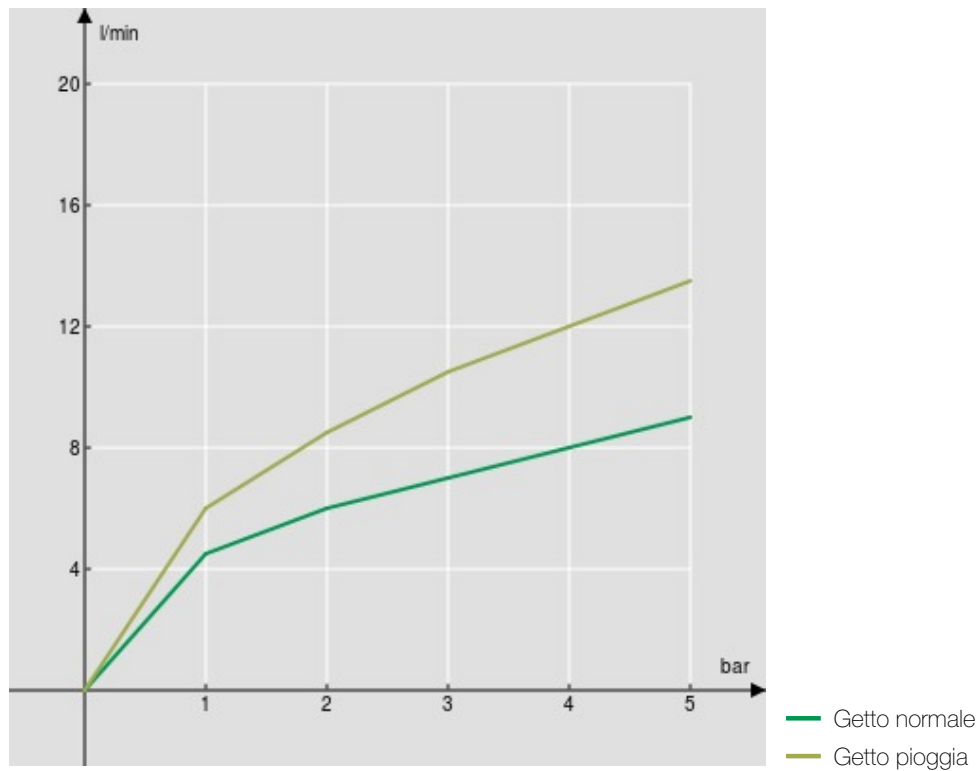

SPECIFICHE

Monocomando

Chrome

Bocca girevole 180° (adattabile 120° o 360°)

Doccetta a 2 getti estraibile

Flessibili inox ø 3/8"

Limitatore di portata con freno al 50%

Imballo: 56,5 x 29 x 7,1 cm / 0,01163 m³ / 2,97 kg

DIAGRAMMA DI PORTATA: ACQUA CALDA/FREDDA

DIAGRAMMA DI PORTATA: ACQUA MISCELATA